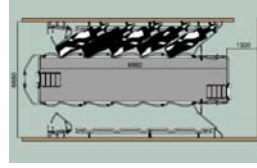

DeLaval'den st kalitesine ve hayvancılıđına dev hizmet

Midiline™ sađım sistemlerinde vade seenekli kampanya

Midiline™ sađım sistemi, stten boru hatlı ve her bir bařlıđın sađımhanenin iki yanında olmak zere iki inek durađı tarafından paylařıldıđı toplu bir sađım sistemidir.

Midiline™, mevcut veya yeni herhangi bir binaya kolay bir řekilde monte edilebilir. Bu sayede ekstra masraflardan tasarruf edilir.

Sađım Bařlıđı MC31

DeLaval sađım bařlıđı MC31, laktasyon bařına 12,000 kg'dan az retimli ineklere sahip reticilerin ihtiyalarını karřılayacaktır. 12 mm pene st giriřleri ile yksek st akıřları altında vakum dalgalanmaları azaltılır.

MC31 ele iyi oturacak ve kolayca alıřılacak řekilde dizayn edilmiřtir. Bu durum sađımcı stresini ve yorgunluđunu azaltır.

Pulsatr HP101

DeLaval pulsatr HP101, hidrolik tipli pulsatrdr. Bu, sabit nabız sađlar. Kir, toz, sıcaklık ve nemden etkilenmez. DeLaval pulsatr HP101'in dayanıklı bir dizaynı vardır ve uzun mrldr. Elektrik gerektirmez.

St Toplayıcı GR50

50 litrelik DeLaval st toplayıcı GR50, Midiline™ iin uygun, cam bir toplayıcıdır. Sađım esnasında stn miktarını ve kalitesini kontrol etmek iin idealdir. Dayanıklı paslanmaz elik st pompası ve filtre, mkemmel st kalitesinin garanti edilmesine yardım eder.

Vakum Pompası BVP900

DeLaval vakum pompası BVP'nin akıllı dizaynı, montajın, kullanımın ve bakımın kolay olmasını sađlar. Modl, pompa ile birlikte kullanıma hazır ve motor kaideye monteli bir řekilde teslim edilir. Yađ geri dnřm ORS sistemi sayesinde yađ tasarrufu sađladıđı gibi grlt seviyesini ve havadaki yađ emisyonunu azaltır. evre dostudur.

Yıkama nitesi

CIP prensibi ile alıřan DeLaval manuel yıkama nitesi, her yıkamada aynı hijyenik sonucun elde edilmesine yardımcı olur. Aynı zamanda size zaman kazandırır ve ařırđı deterjan kullanımını engeller.

Sistemde kullanılan tm st ve yıkama hatları ile bađlantı ekipmanlarında yksek kalitede paslanmaz elik kullanılmaktadır.

Detaylı bilgi, fiyatlandırma ve iftlik ziyareti iin size en yakın DeLaval Blge Mdrlđ ya da Bayisiyle temasa geiniz.